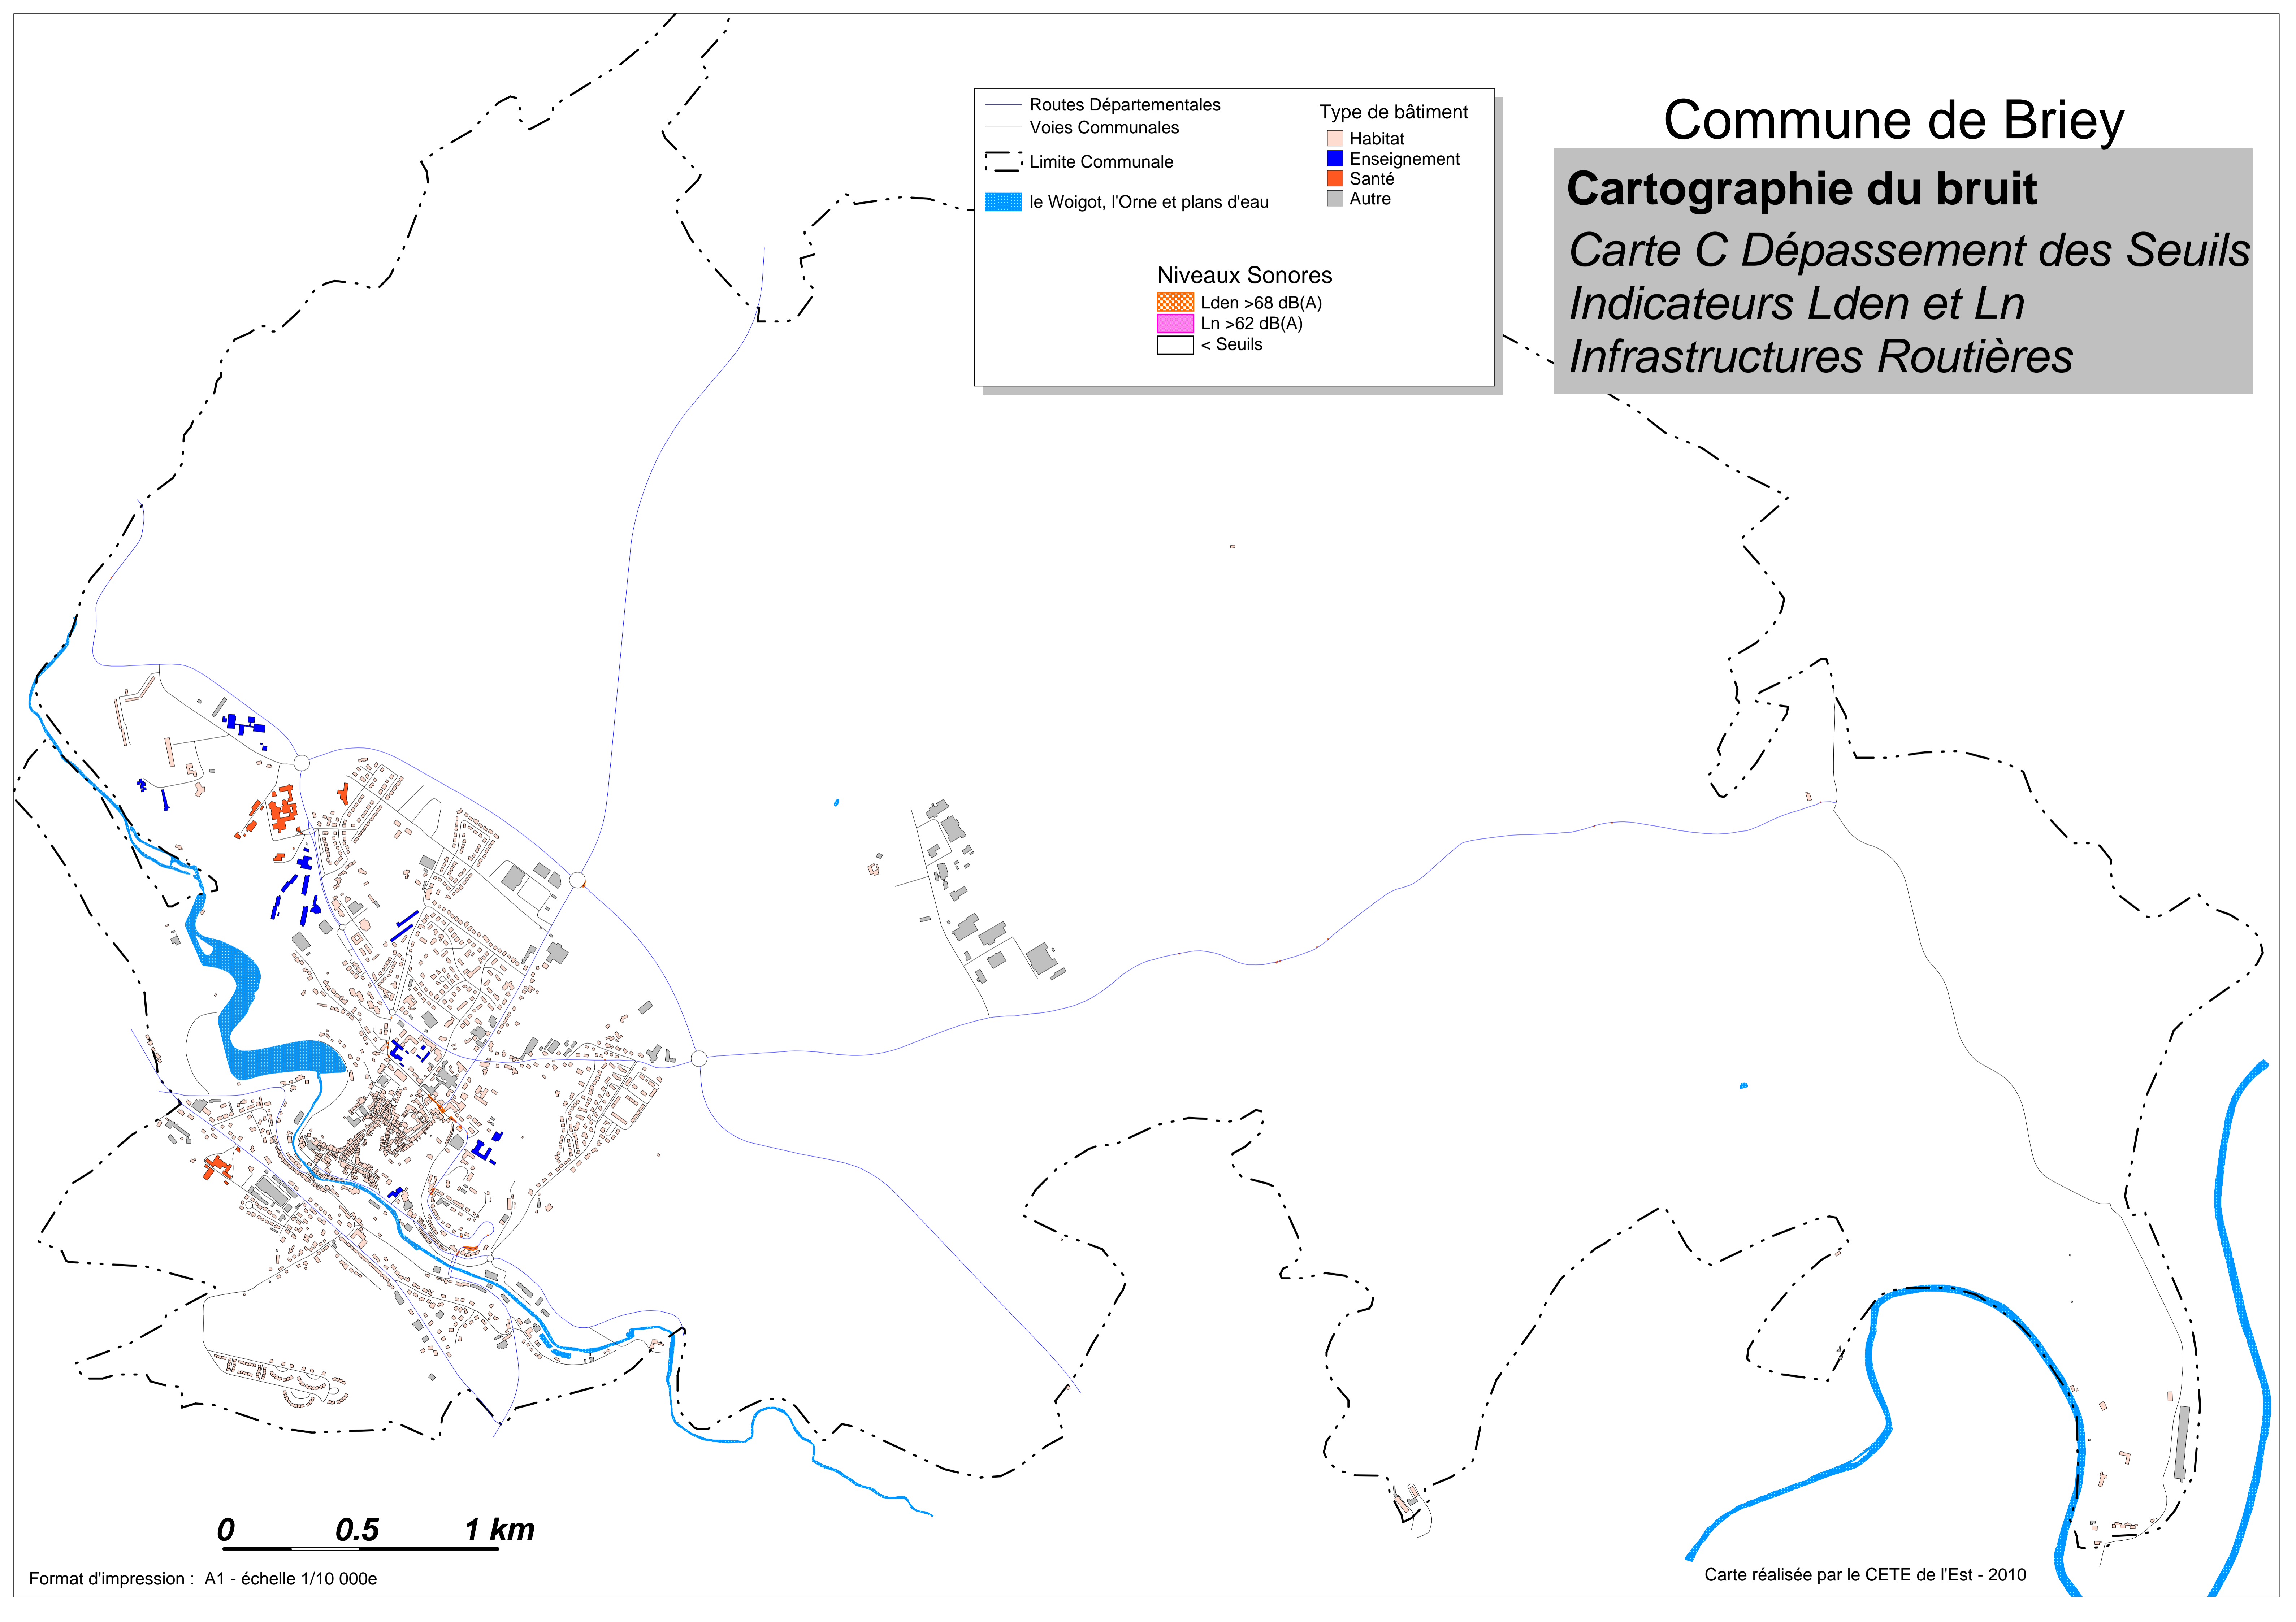

# Commune de Briey

## Cartographie du bruit *Carte C Dépassement des Seuils Indicateurs Lden et Ln Infrastructures Routières*

Routes Départementales	Type de bâtiment
Voies Communales	Habitat
Limite Communale	Enseignement
le Woigot, l'Orne et plans d'eau	Santé
	Autre

Niveaux Sonores	
	Lden >68 dB(A)
	Ln >62 dB(A)
	< Seuils

0 0.5 1 km