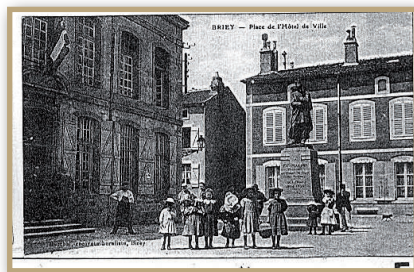

UN PEU D'HISTOIRE

Le nom de Briey viendrait du celte « Briga » qui signifie forteresse. La ville a pris naissance sur un éperon rocheux qui domine le vallée du Woigot.

C'est d'abord un poste de guet des Gaulois, puis un oppidum Gallo-Romain avant de devenir une véritable forteresse au Moyen Age, avec un puissant château fort ceinturé de murailles au X^e siècle. Elle entre dans le domaine des Comtes de Bar, puis des Ducs de Lorraine et dépend de l'Empire Germanique jusqu'en 1766 lors de la réunion de la Lorraine et du Barrois à la couronne de France. La vocation militaire de Briey, par ailleurs centre administratif et économique, s'affirme en de maintes occasions avec des fortunes diverses. Elle est conquise par Charles le Téméraire puis mise à sac lors de la Guerre de Trente Ans. Sa citadelle est rasée par les Français. Dès lors, c'est une ville paisible avec ses nobles, ses riches bourgeois et son petit peuple d'artisans et d'ouvriers. Grâce à Napoléon 1^{er}, Briey tour à tour Comté, Châtellenie, Prévôté, bailliage, devient Sous-Préfecture du département de la Moselle. Seul arrondissement de l'ancienne Moselle - moins quelques villages - resté français après que la plus grande partie de ce département soit annexée à l'Allemagne par le traité de Francfort, elle fut intégrée au nouveau département de Meurthe-et-Moselle.

Deux mille ans d'histoire ont légué à Briey un patrimoine architectural, artistique et religieux abondant et varié. De Ligier Richer, sculpteur du XVI^e siècle, en passant par le Corbusier qui révolutionna l'architecture moderne, Briey invite à une promenade à travers des siècles de création, rythmée par des édifices majestueux (l'église St.Gengoult du XII^e siècle, le Beffroi du XVIII^e, la cité Radieuse érigée en 1950), mais également plus discrets (épitaphes, portes).